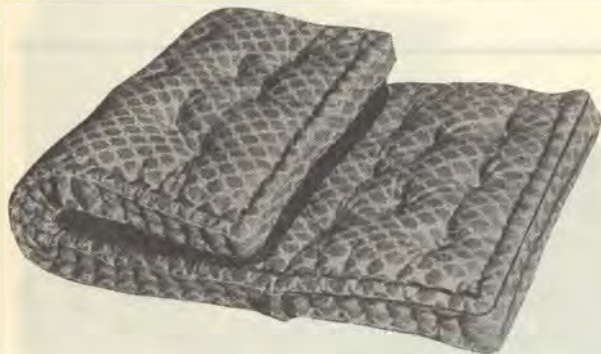

Ädelfiber, Ädelfiber, Ädelfiber, Ädelfiber

Det nya sensationella stoppningsmaterialet Ädelfiber har väckt berättigad sensation. Minutiösa undersökningar av Statens Provninganstalt då materialet utsattes för upphettning med 125 gradig vattenånga under 55 minuter och samtidigt utsattes för ett tryck av 120 kg pr kvdm. Det visade sig härvid enligt utfärdat intyg att volymelasticiteten icke ändrat sig. Inget annat material i marknaden torde ha dessa fantastiska egenskaper. Materialet är särskilt lämpligt för stoppning av kvalitetsmadrasser och vid stoppning av möbler av högre kvalitet.

EDLA

Ottomanöverkast 24.50

Nere i Tyskland har vi kommit över ett parti trevliga ottomanöverkast, stjärnmönstrade med diskreta bårder i huvudfärgerna rost, grönt eller blått. Storlek 140x260 cm. Ett slitstarkt och bra överkast till särdeles lågt pris.

2106 Pris pr styck endast **24.50**

Moderna människor med god smak lägger grunden till god ekonomi redan från början genom att välja sin bosättning från Ikéa — Direkta leveranser — Därför lägre priser.